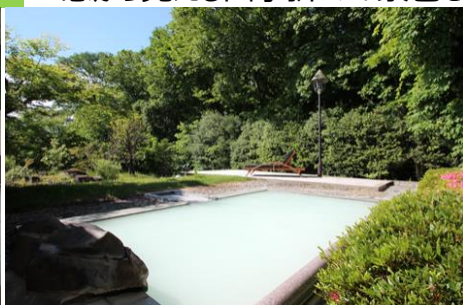

【日帰り温泉のご案内】

全国的にも珍しい酸性泉。肌の引き締め効果、美肌効果が期待できます。窓から見える四季折々の景色もお楽しみいただけます。

ご利用時間	10:00～16:00 (最終受付15:00)
料金	大人：600円 小学生：300円 *小学生未満は無料
販売	フェイスタオル：100円
貸出	バスタオル：200円

【スーパー陶盤浴】

汗と共に毒素を流し、疲労回復、アンチエイジングの維持増進に効果が期待できます。

冷え性、血液循環の改善、疲労回復、腰痛、関節痛、頭痛、肩こり、リウマチ、糖尿病、高・低血圧、更年期障害等の婦人病、肝臓・心臓などの病気や免疫力の向上、がん予防と再発防止、アトピー、便秘、ストレス解消、老化防止、美肌効果（体内コラーゲンの合成）、デトックス効果、ダイエット効果

ご利用時間	10:00～22:00 (受付終了：20:00)
料金	1回 60分 1,200円 レンタル作務衣・タオル付き

- ・陶盤浴場は、女性専用・男女兼用がございます。
- ・陶盤浴のご利用は、18才以上の方が対象です。

【広間休憩付プラン】

ご利用時間	10:00～16:00
天然温泉・広間休憩	大人 1,500円 小学生半額
陶盤浴・天然温泉 広間休憩	2,000円

*グループ様や繁忙期はご予約をお勧め致します。

【食事付個室休憩プラン】

ご利用時間	11:30～16:30
温泉・松花堂弁当・個室休憩	5,400円

- ・お食事会場は、1Fレストランになります。
- ・お部屋は、3Fまたは4Fの和室になります。

【レストラン】

ご利用時間	11:00～14:00 (オーダーストップ13:30)
おすすめメニュー	かき揚げそば・うどん 安達太良カレー・カツカレー ソースカツ丼など

お食事には、サラダ、デザート、コーヒー付。ビール・ジュースなどもございます。

【森の中のアロマエステ】

森の香りと静かに流れる音楽の中で、究極のリラクゼーションをご堪能いただけます。

ご利用時間	13:00～21:00 (最終受付19:00)
ボディ 又は フェイシャル 40分～	6,000円～
全身トータルコース 70分～ (ボディ全身&フェイシャル)	8,500円～